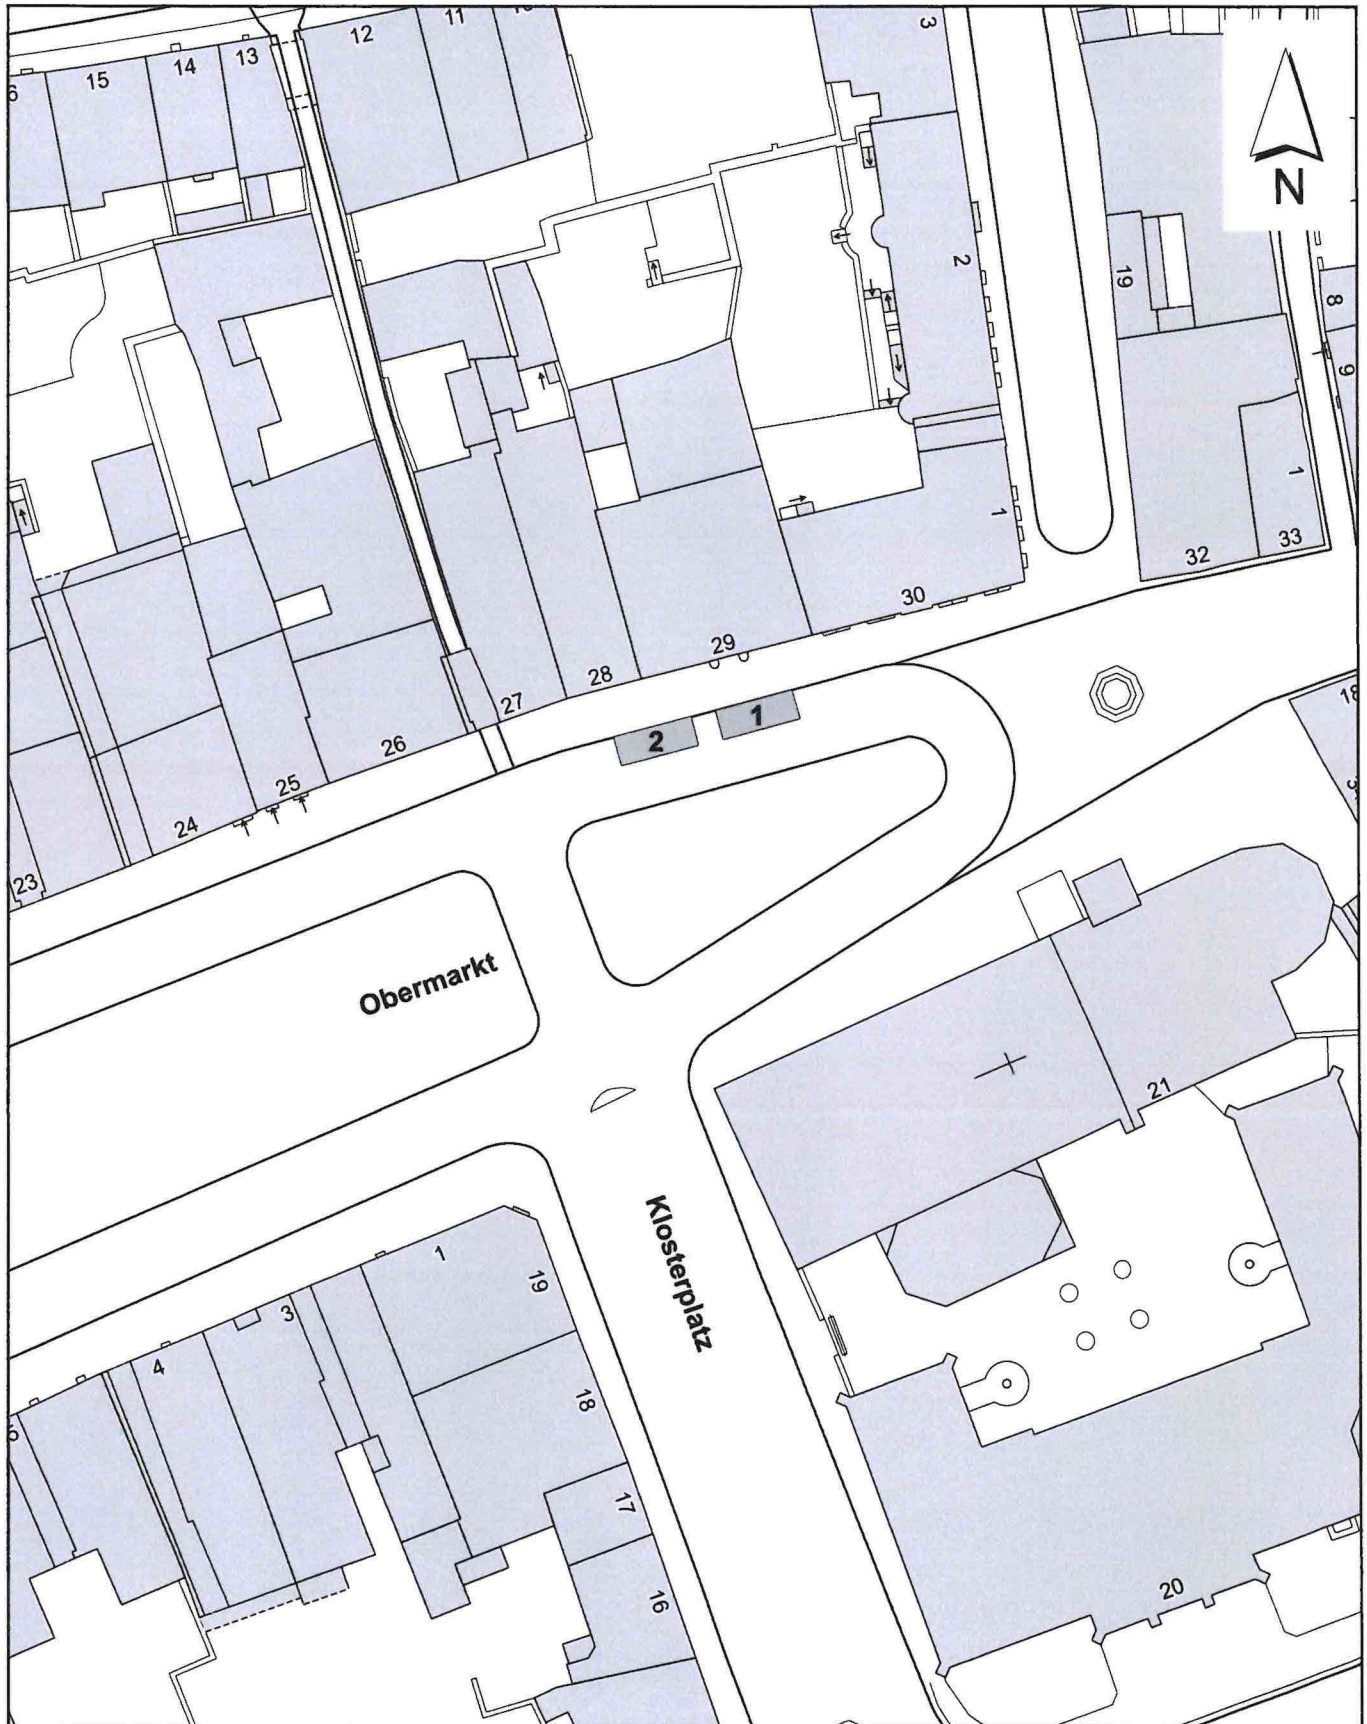

Lageplan zu Anlage 1

Lageplan der Abfahrtsstellen im öffentlichen Verkehrsraum für Stadtrundfahrten mit motorbetriebenen Fahrzeugen im Bereich Obermarkt

Stadtgrundkarte Görlitz

1 Abfahrtsstelle mit Stellplatznummer