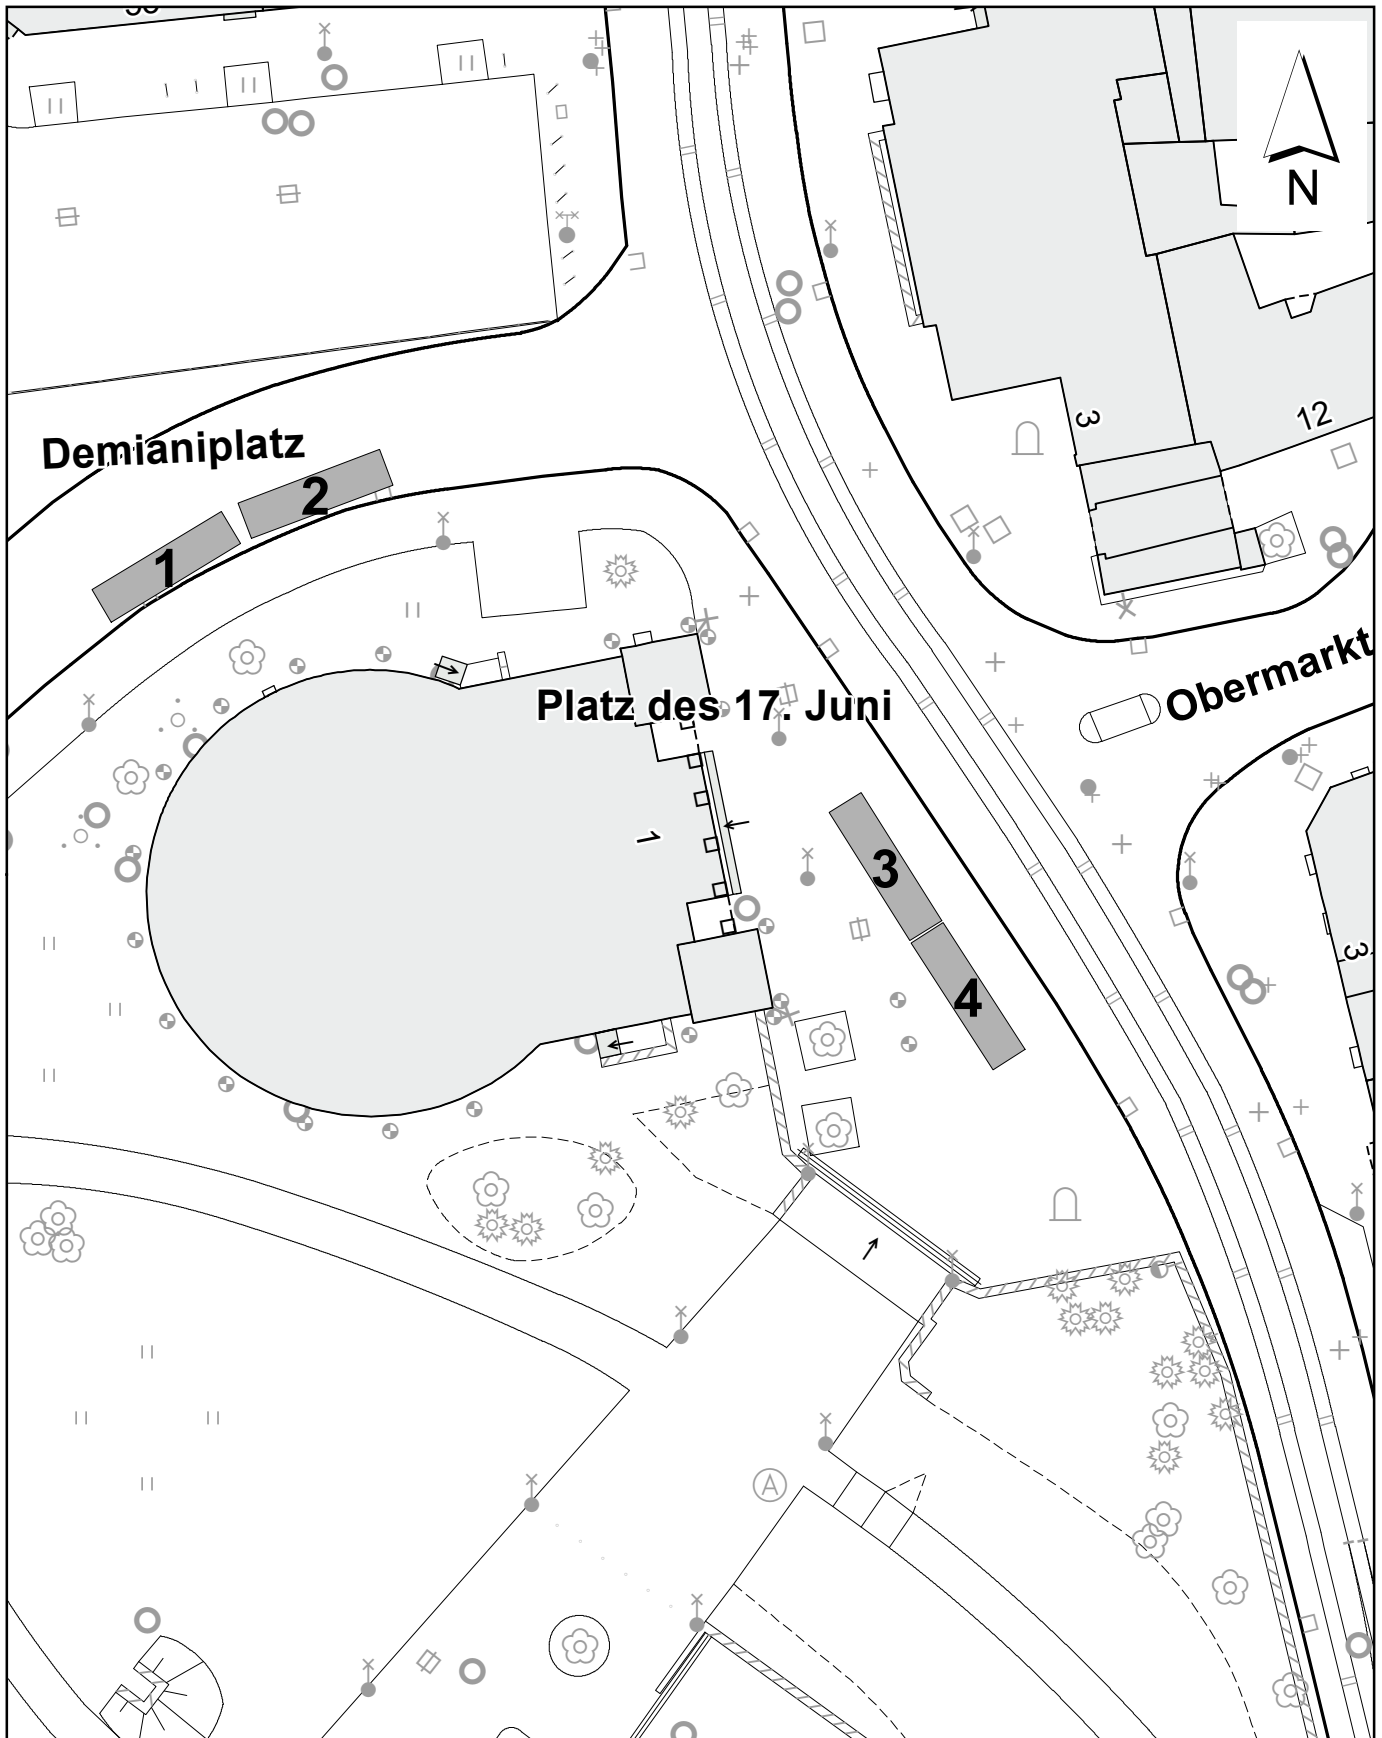

# Anlage 1

Lageplan der Abfahrtsstellen im öffentlichen Verkehrsraum für Stadtrundfahrten mit Pferdewagen im Bereich Demianiplatz / Platz des 17. Juni

Stadtgrundkarte Görlitz

**1** Abfahrtsstelle mit Stellplatznummer