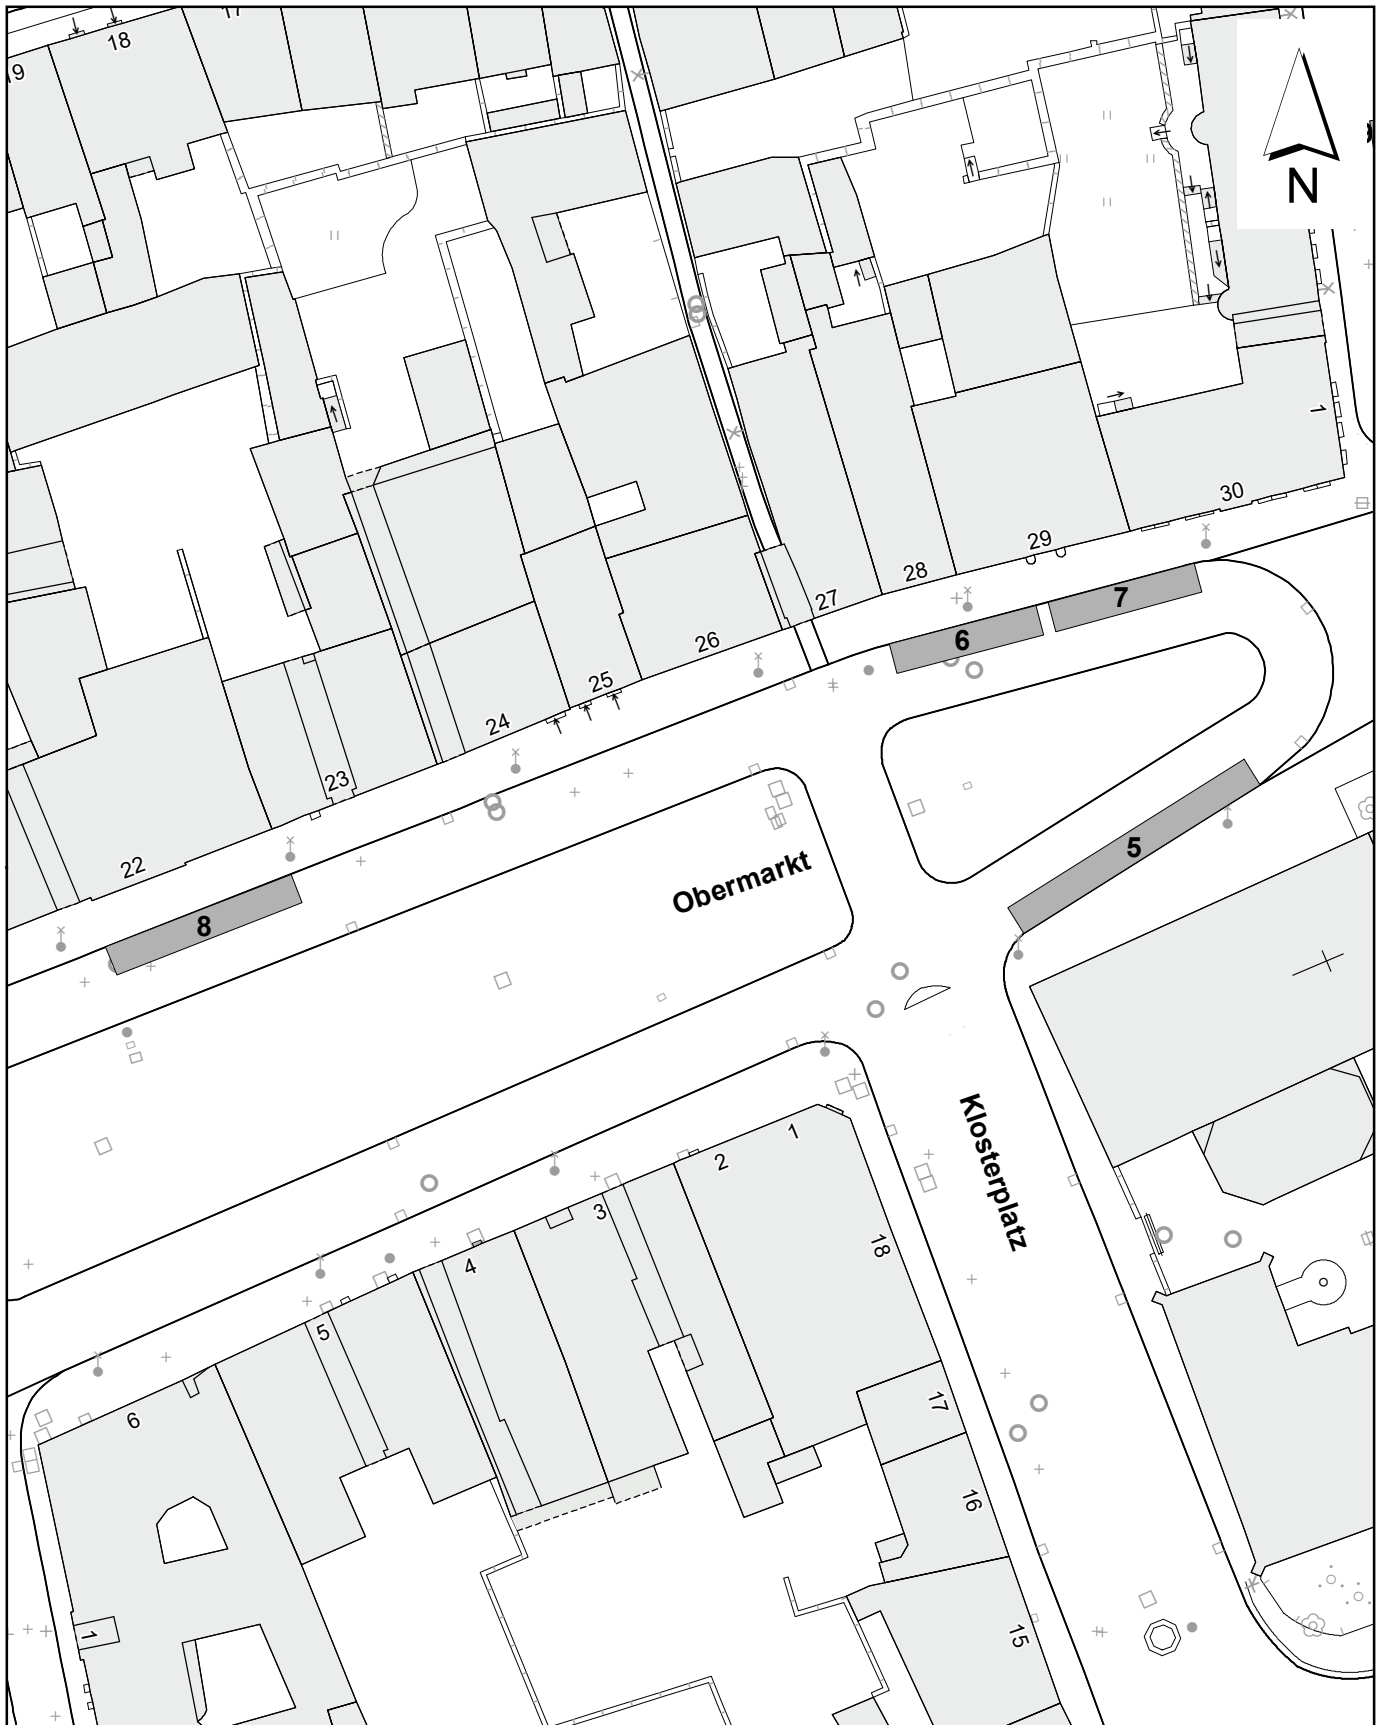

Anlage 2

Lageplan der Abfahrtsstellen im öffentlichen Verkehrsraum für Stadtrundfahrten mit Kraftfahrzeugen mit Verbrennungs-oder Elektromotoren im Bereich Obermarkt

Stadtgrundkarte Görlitz

5 Abfahrtsstelle mit Stellplatznummer