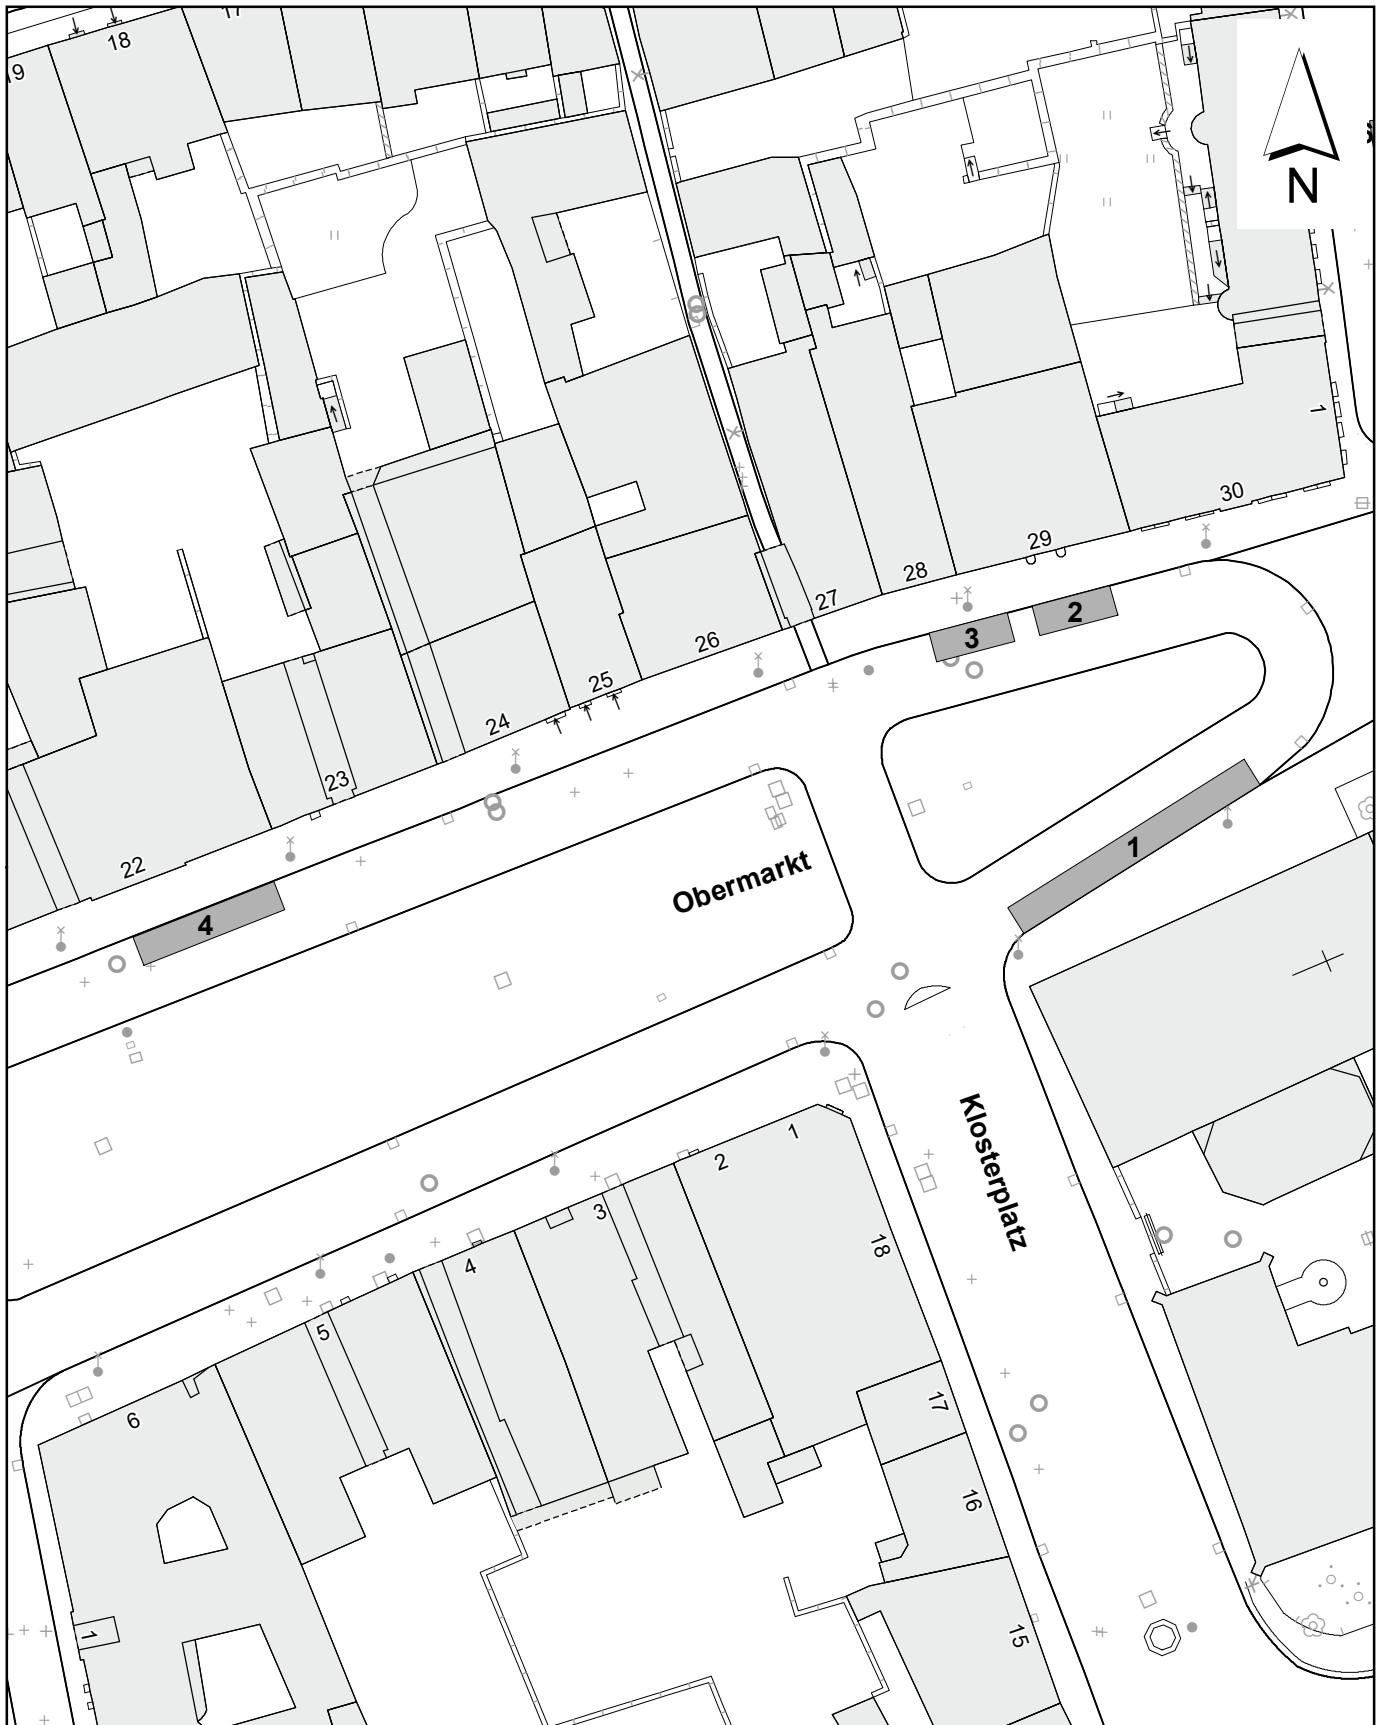

Lageplan zu Anlage 1

Lageplan der Abfahrtsstellen im öffentlichen Verkehrsraum für Stadtrundfahrten mit motorbetriebenen Fahrzeugen im Bereich Obermarkt

Stadtgrundkarte Görlitz

1 Abfahrtsstelle mit Stellplatznummer