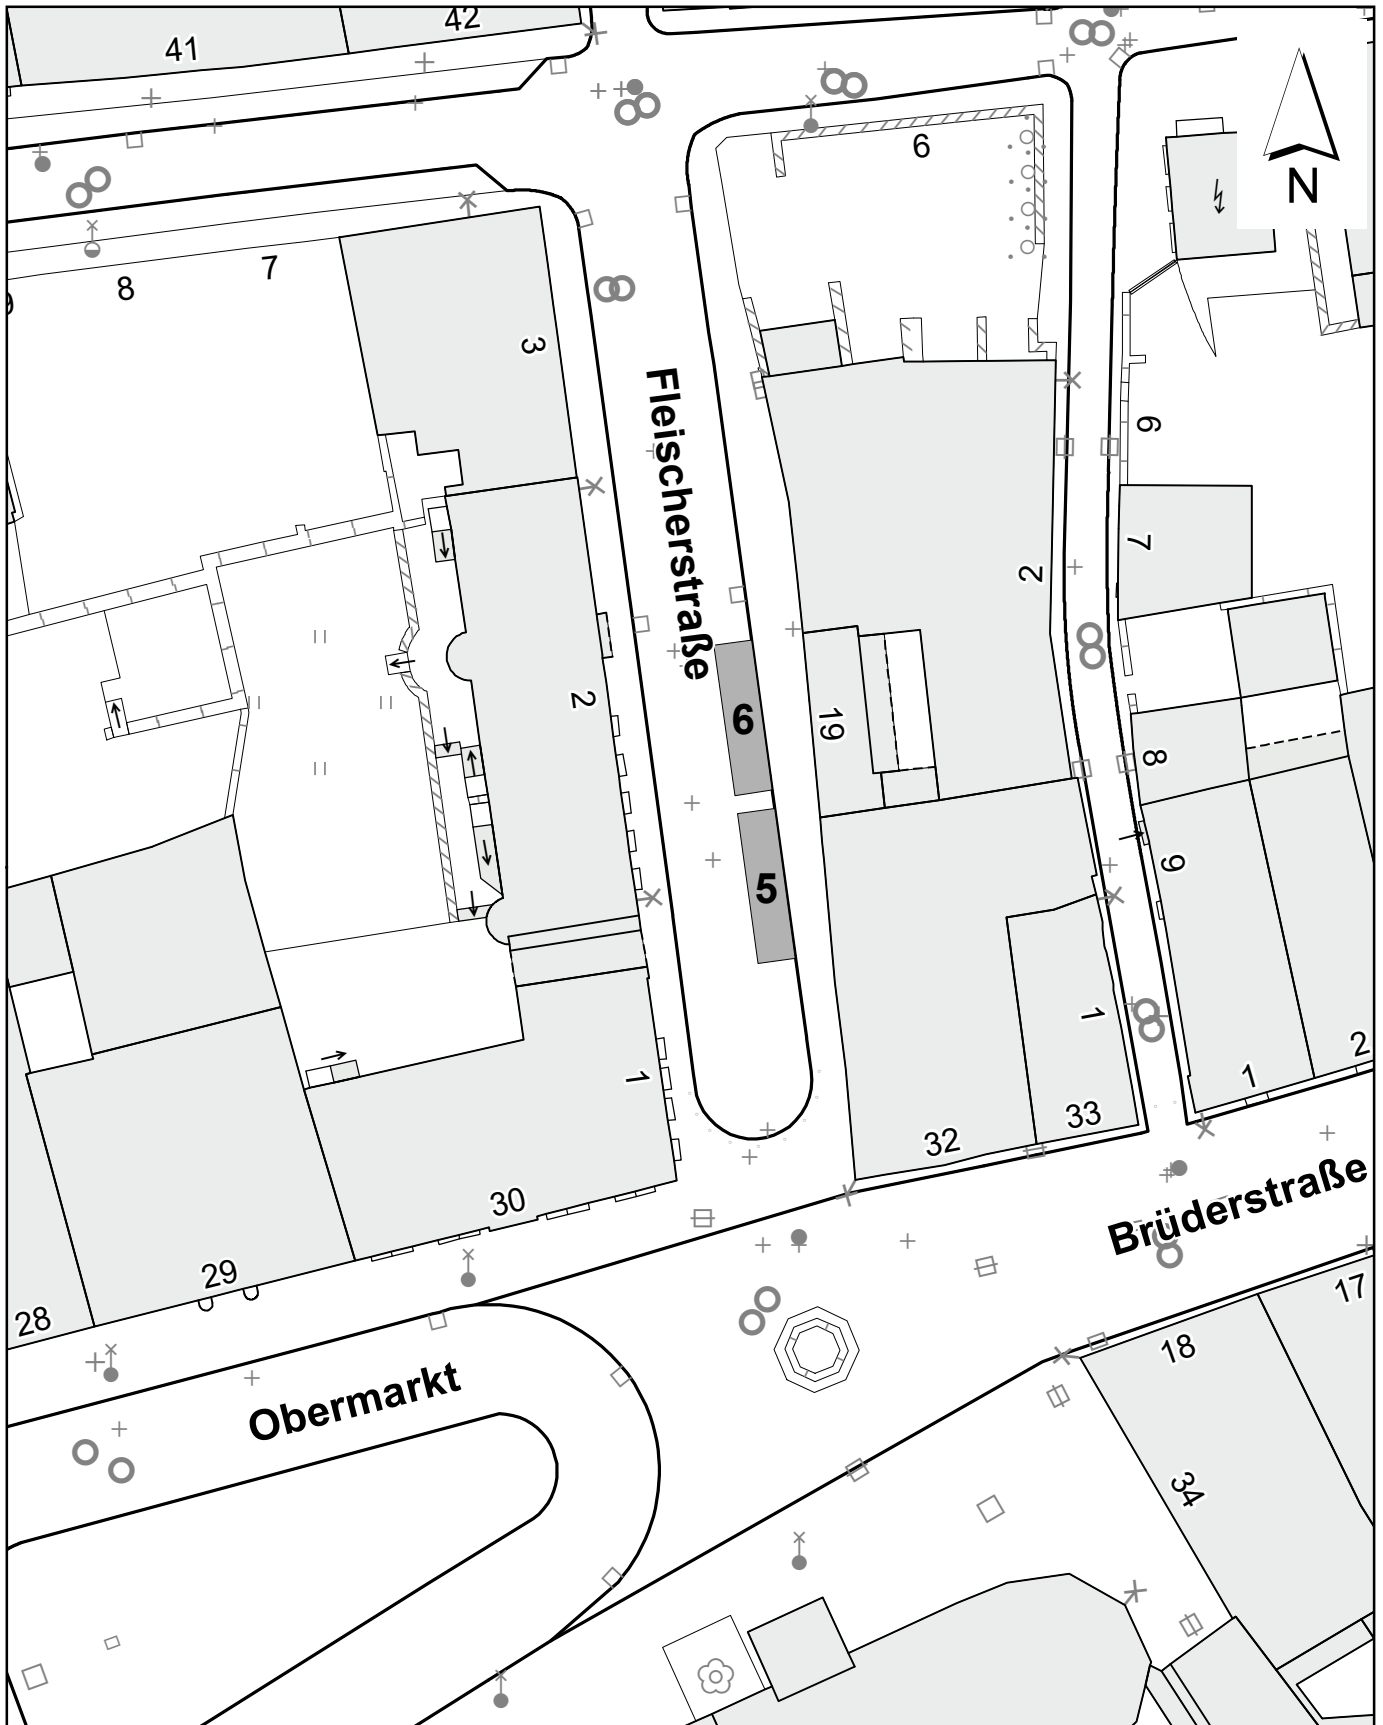

Lageplan zu Anlage 1

Lageplan der Abfahrtsstellen im öffentlichen Verkehrsraum für Stadtrundfahrten mit motorbetriebenen Fahrzeugen im Bereich Fleischerstraße

Stadtgrundkarte Görlitz

5 Abfahrtsstelle mit Stellplatznummer