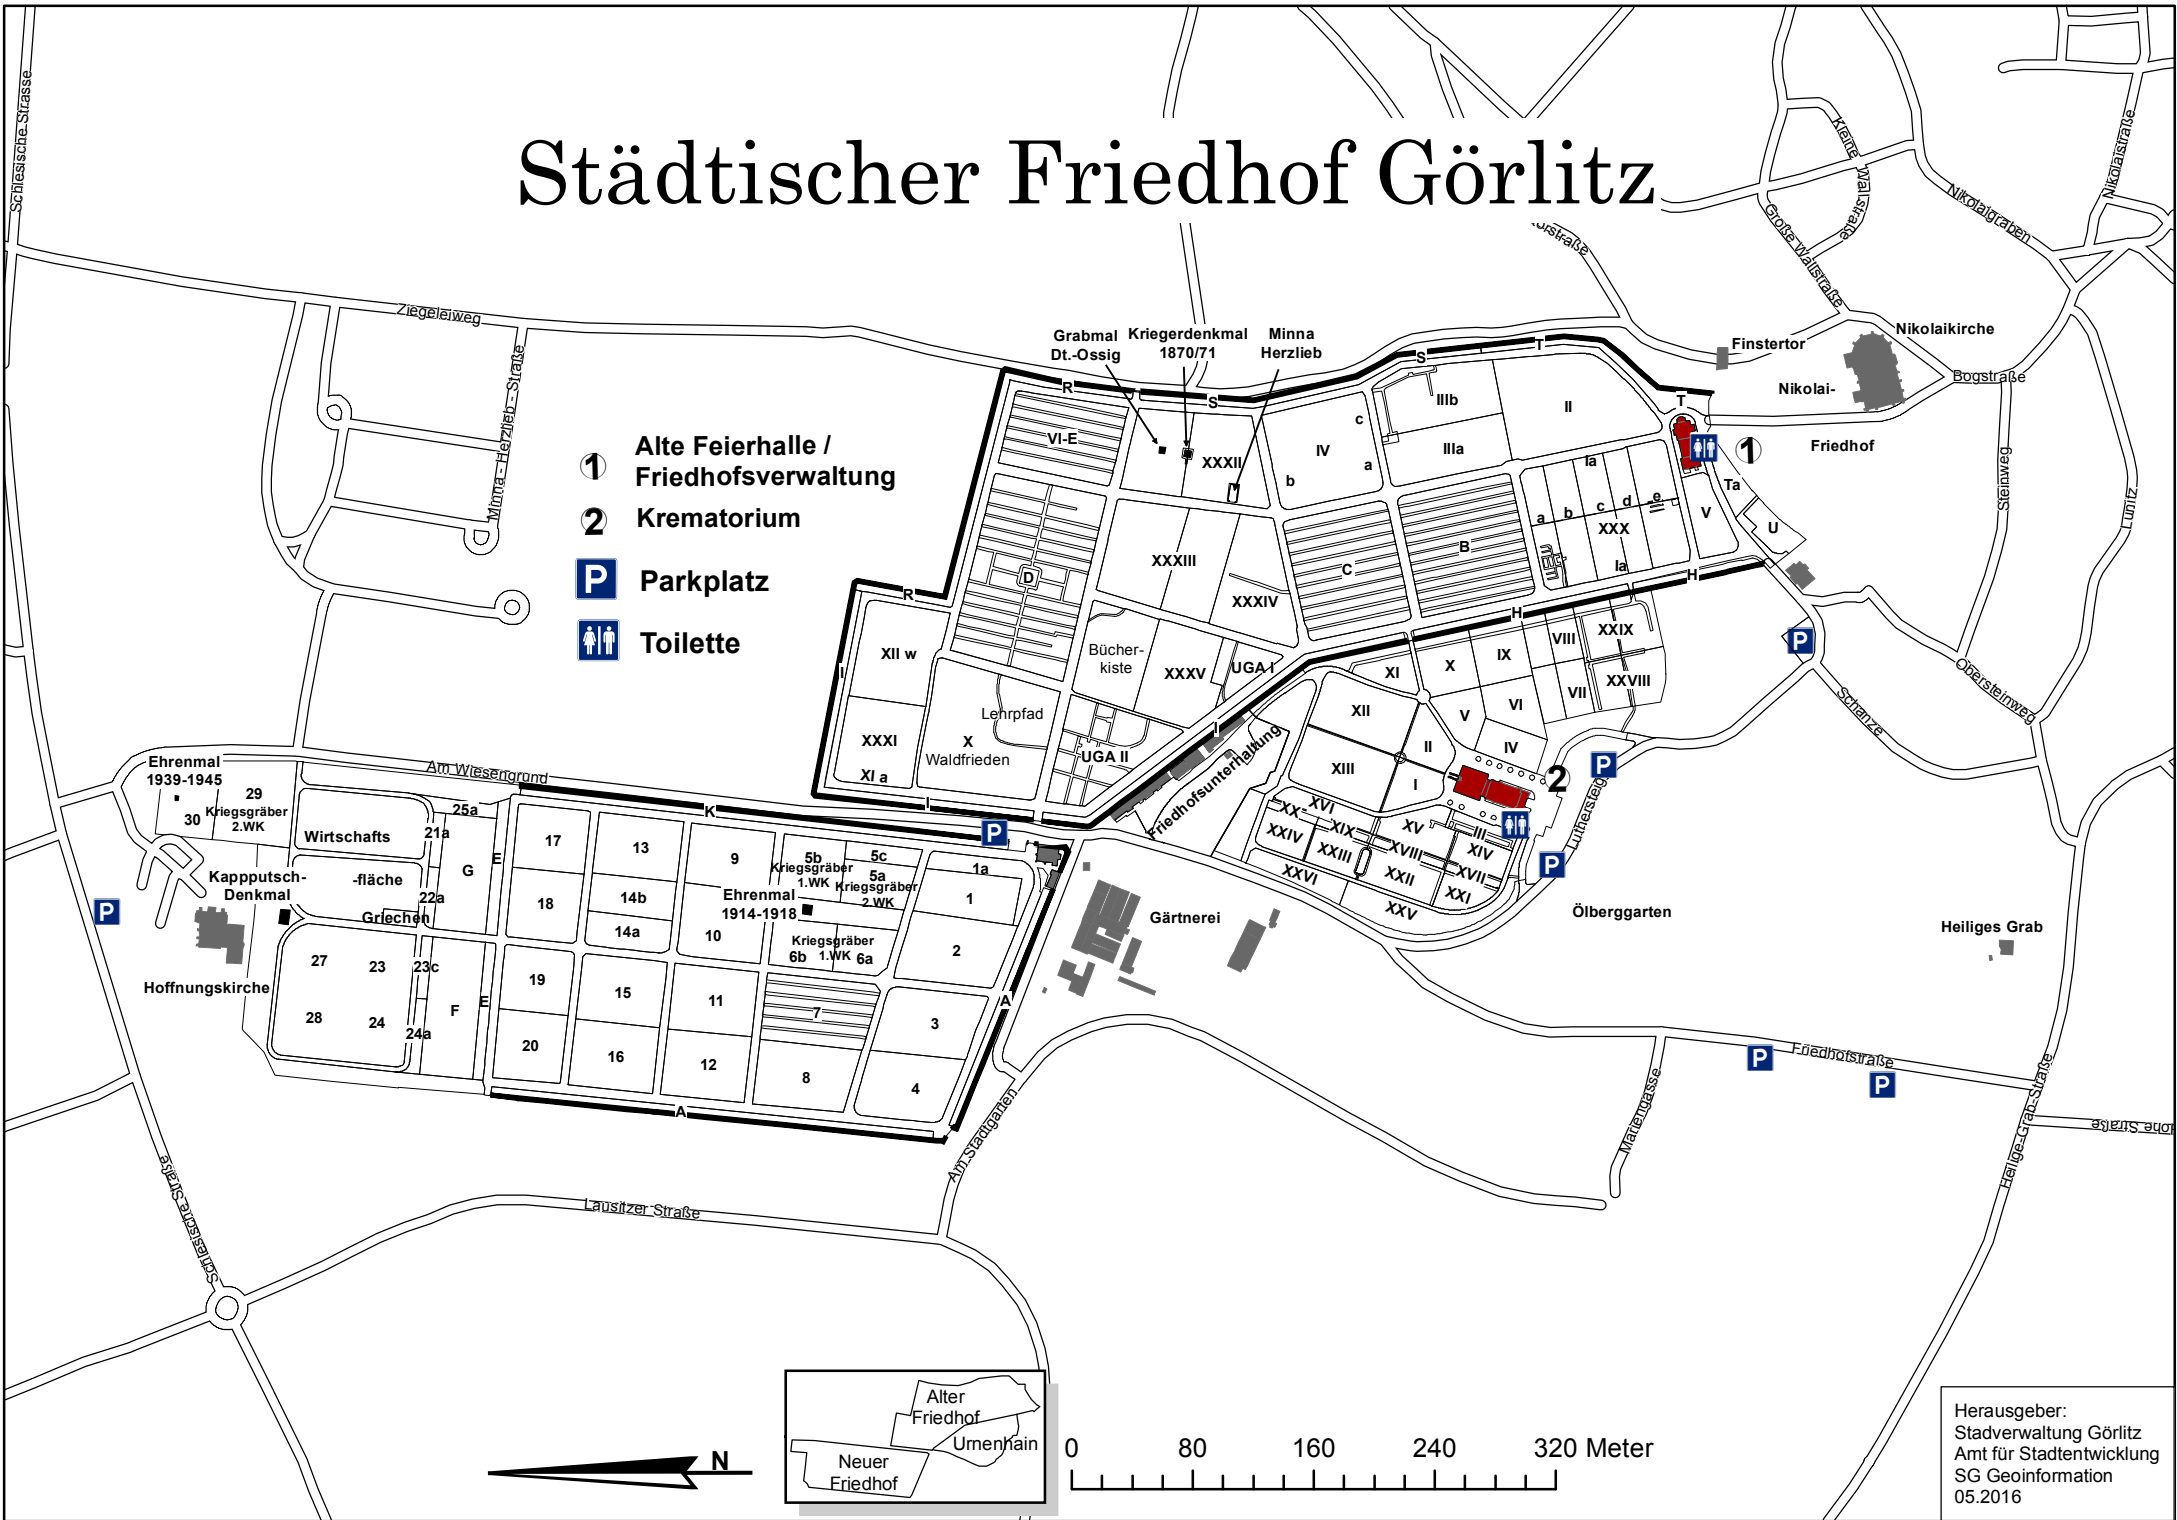

Städtischer Friedhof Görlitz

- ① Alte Feierhalle / Friedhofsverwaltung
- ② Krematorium
- P** Parkplatz
-  Toilette

Herausgeber:
 Stadverwaltung Görlitz
 Amt für Stadtentwicklung
 SG Geoinformation
 05.2016