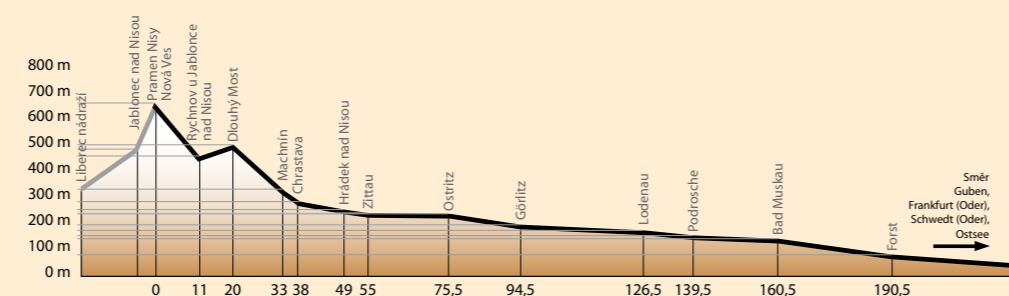

Weißwasser/O.L.

- Zweirad Schmogrow ☎ Karl-Marx-Straße 17 ☎ +49 (35769) 20 75 37

Zámek Krobitz

Zelený okruh v Žitavě

Výškový profil od pramene do Forstu

Park rododendronů v Kromlau

Rozhled z Landeskrona

Podstávkový dům v Bertsdorf-Hörnitz