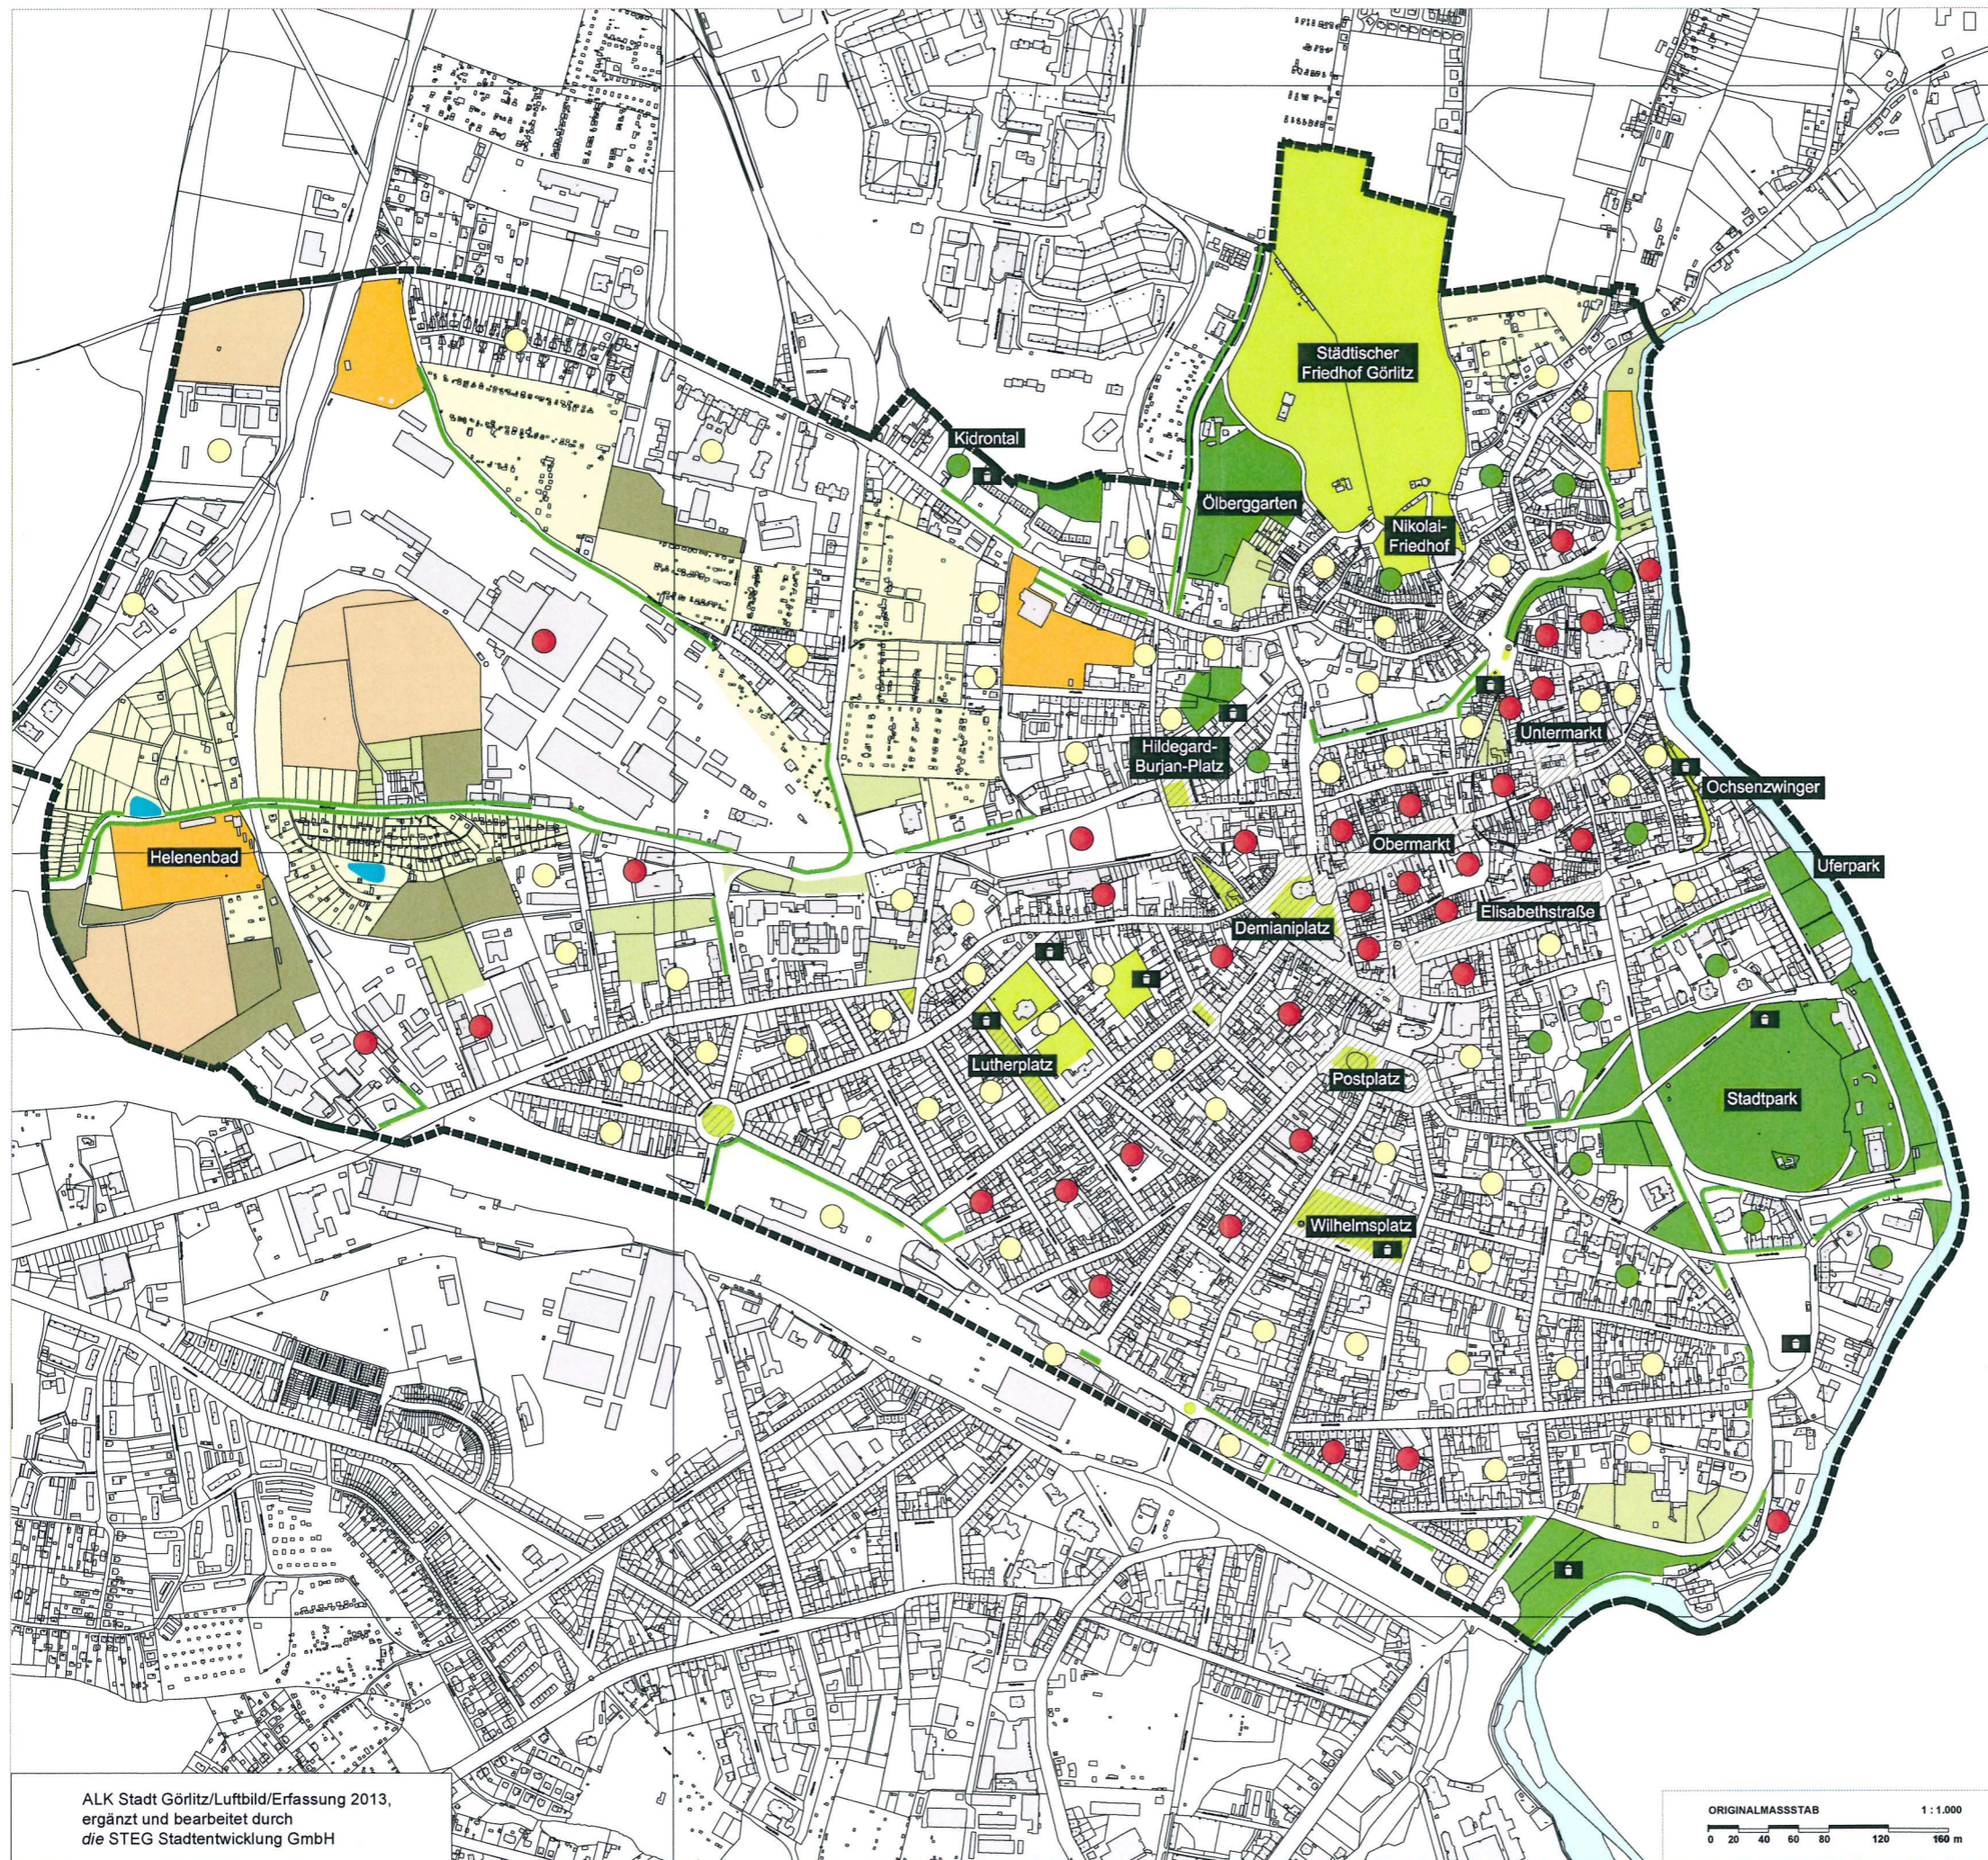

Plan 12
Grünordnung

Abgrenzung Untersuchungsgebiet

Grünordnungsklassen

- Parkanlagen/Erholungswald
- sonstige Grünanlagen, z. B. Gärten an öffentlichen Einrichtungen/ Friedhöfe/Gedenkhaine
- weitere Grünflächen
- Forst/Wald
- Landwirtschaftsfläche/Gartenbau
- Kleingärten
- Sportflächen
- Verkehrsgrün
- Plätze, überwiegend befestigte Flächen
- Plätze, überwiegend Grün
- Spielplätze
- Gewässer

Quartiersbewertung

- weitgehend versiegelt
- mittlerer Grünflächenanteil
- hoher Grünflächenanteil

Stadt Görlitz

Städtebauliches Entwicklungskonzept "Lebendige Mitte"

94530	04.05.2016 Menzel/Gillis
1. And.	
2. And.	